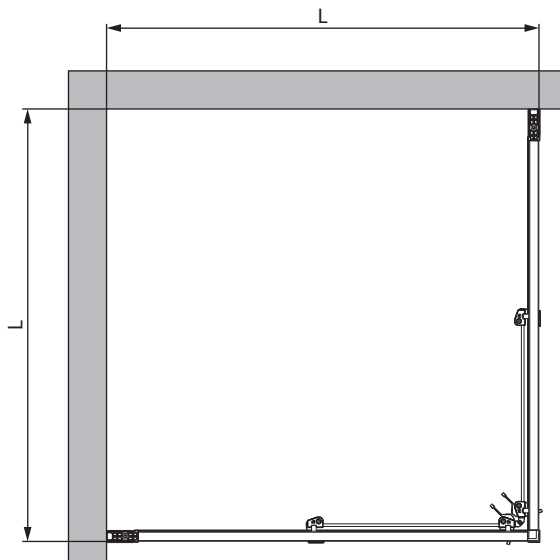

LUNES 2.0

NOVELLINI

A

<hr/> <hr/> <hr/> <hr/>	<hr/> <hr/> <hr/> <hr/>
-------------------------	-------------------------

A66	L=66-69 cm
A69	L=69-72 cm
A72	L=72-75 cm
A75	L=75-78 cm
A78	L=78-81 cm
A81	L=81-84 cm
A84	L=84-87 cm
A87	L=87-90 cm
A90	L=90-93 cm
A93	L=93-96 cm
A96	L=96-99 cm
A99	L=99-102 cm

3

 4x35 n.4

 S6 n.4

 $\varnothing 6$ mm

4

		X= mm
A66	L=66-69 cm	275
A69	L=69-72 cm	290
A72	L=72-75 cm	305
A75	L=75-78 cm	320
A78	L=78-81 cm	335
A81	L=81-84 cm	350
A84	L=84-87 cm	365
A87	L=87-90 cm	380
A90	L=90-93 cm	395
A93	L=93-96 cm	410
A96	L=96-99 cm	425
A99	L=99-102 cm	440

x2

5

6

3,5x32 n.2

7

8

9

10