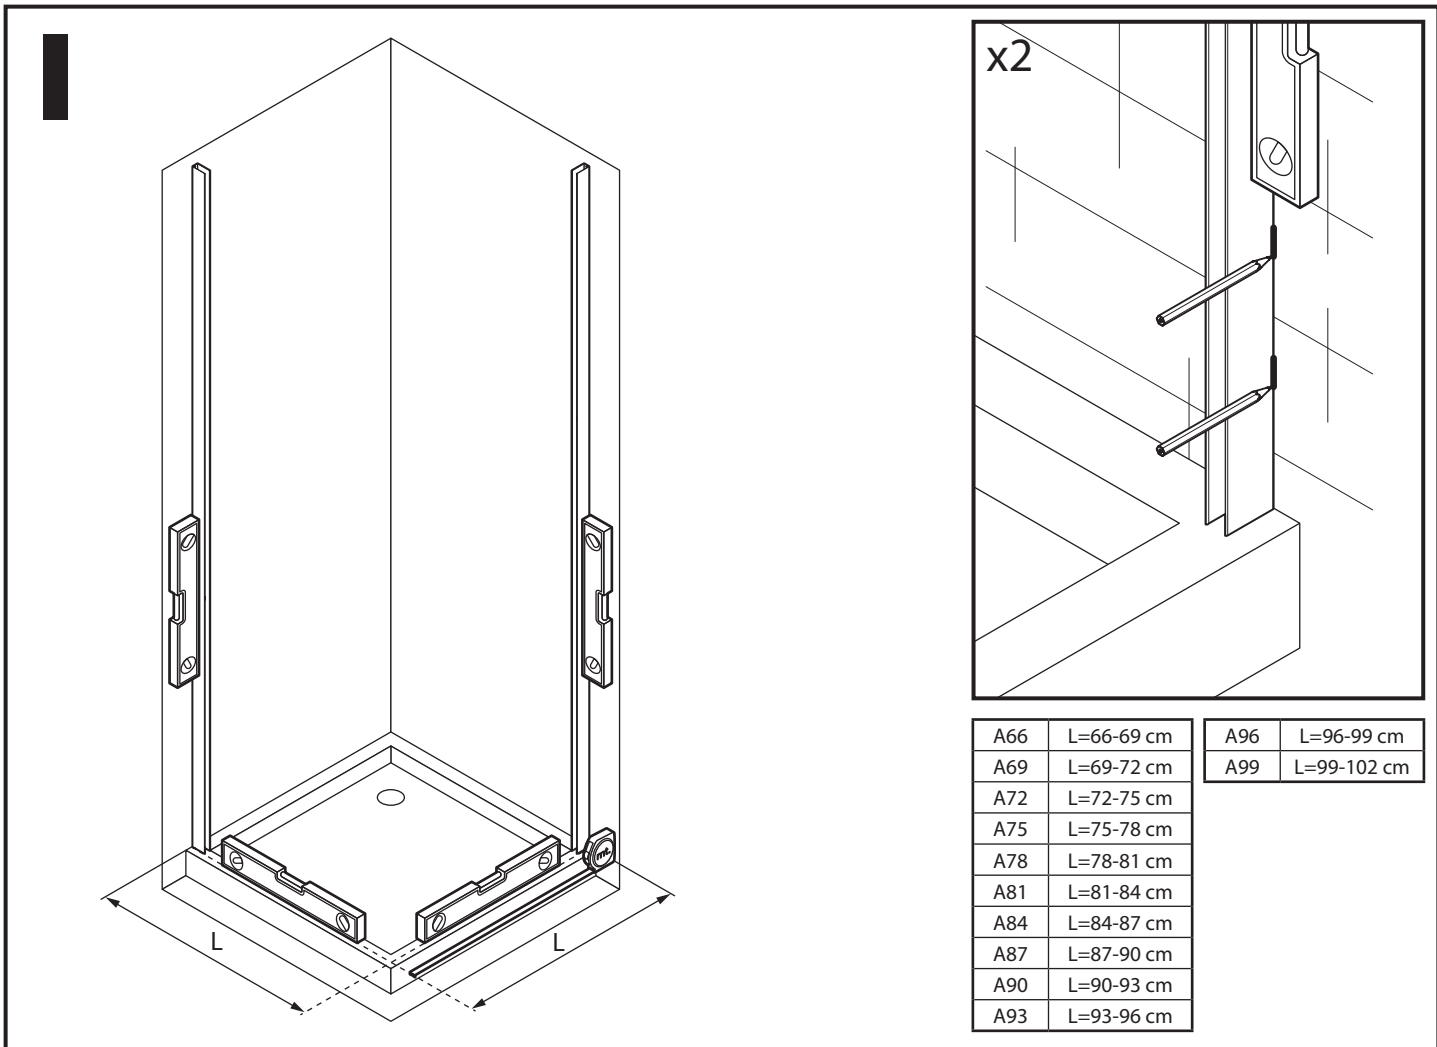

LUNES 2.0

NOVELLINI

A

<hr/> <hr/> <hr/> <hr/>	<hr/> <hr/> <hr/> <hr/>
-------------------------	-------------------------

A66	L=66-69 cm
A69	L=69-72 cm
A72	L=72-75 cm
A75	L=75-78 cm
A78	L=78-81 cm
A81	L=81-84 cm
A84	L=84-87 cm
A87	L=87-90 cm
A90	L=90-93 cm
A93	L=93-96 cm
A96	L=96-99 cm
A99	L=99-102 cm

3

 4x35 n.4

 S6 n.4

 $\varnothing 6$ mm

4

		X= mm
A66	L=66-69 cm	275
A69	L=69-72 cm	290
A72	L=72-75 cm	305
A75	L=75-78 cm	320
A78	L=78-81 cm	335
A81	L=81-84 cm	350
A84	L=84-87 cm	365
A87	L=87-90 cm	380
A90	L=90-93 cm	395
A93	L=93-96 cm	410
A96	L=96-99 cm	425
A99	L=99-102 cm	440