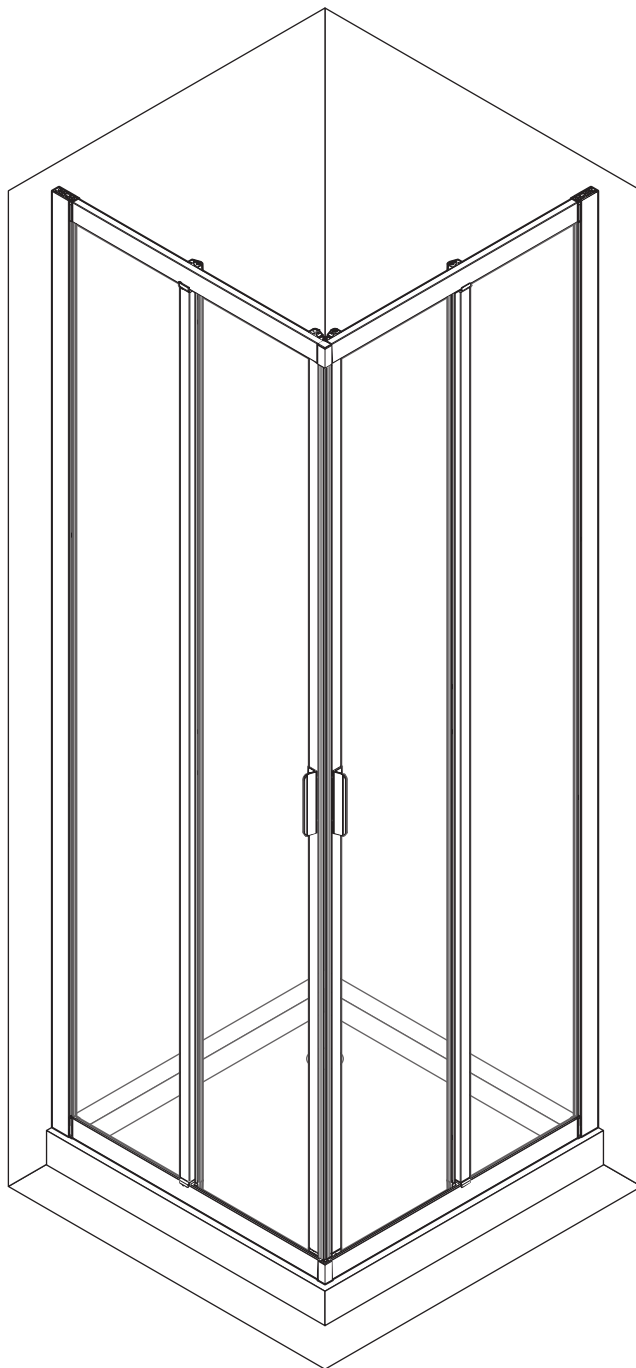

LUNES 2.0

NOVELLINI

A

<hr/> <hr/> <hr/> <hr/>	<hr/> <hr/> <hr/> <hr/>
-------------------------	-------------------------

A66	L=66-69 cm
A69	L=69-72 cm
A72	L=72-75 cm
A75	L=75-78 cm
A78	L=78-81 cm
A81	L=81-84 cm
A84	L=84-87 cm
A87	L=87-90 cm
A90	L=90-93 cm
A93	L=93-96 cm
A96	L=96-99 cm
A99	L=99-102 cm

3

 4x35 n.4

 S6 n.4

 $\varnothing 6$ mm

4

		X= mm
A66	L=66-69 cm	275
A69	L=69-72 cm	290
A72	L=72-75 cm	305
A75	L=75-78 cm	320
A78	L=78-81 cm	335
A81	L=81-84 cm	350
A84	L=84-87 cm	365
A87	L=87-90 cm	380
A90	L=90-93 cm	395
A93	L=93-96 cm	410
A96	L=96-99 cm	425
A99	L=99-102 cm	440

x2

5

6

3,5x32 n.2

7

8

9

10