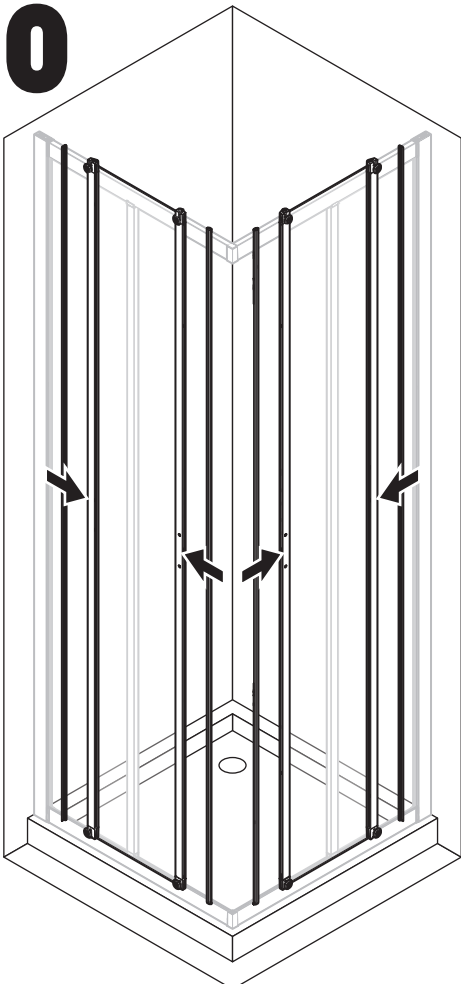

LUNES 2.0

NOVELLINI

A

<hr/> <hr/> <hr/> <hr/>	<hr/> <hr/> <hr/> <hr/>
-------------------------	-------------------------

A66	L=66-69 cm
A69	L=69-72 cm
A72	L=72-75 cm
A75	L=75-78 cm
A78	L=78-81 cm
A81	L=81-84 cm
A84	L=84-87 cm
A87	L=87-90 cm
A90	L=90-93 cm
A93	L=93-96 cm
A96	L=96-99 cm
A99	L=99-102 cm

3

 4x35 n.4

 S6 n.4

 $\varnothing 6$ mm

4

		X= mm
A66	L=66-69 cm	275
A69	L=69-72 cm	290
A72	L=72-75 cm	305
A75	L=75-78 cm	320
A78	L=78-81 cm	335
A81	L=81-84 cm	350
A84	L=84-87 cm	365
A87	L=87-90 cm	380
A90	L=90-93 cm	395
A93	L=93-96 cm	410
A96	L=96-99 cm	425
A99	L=99-102 cm	440

x2

5

6

3,5x32 n.2

7

8

9

10