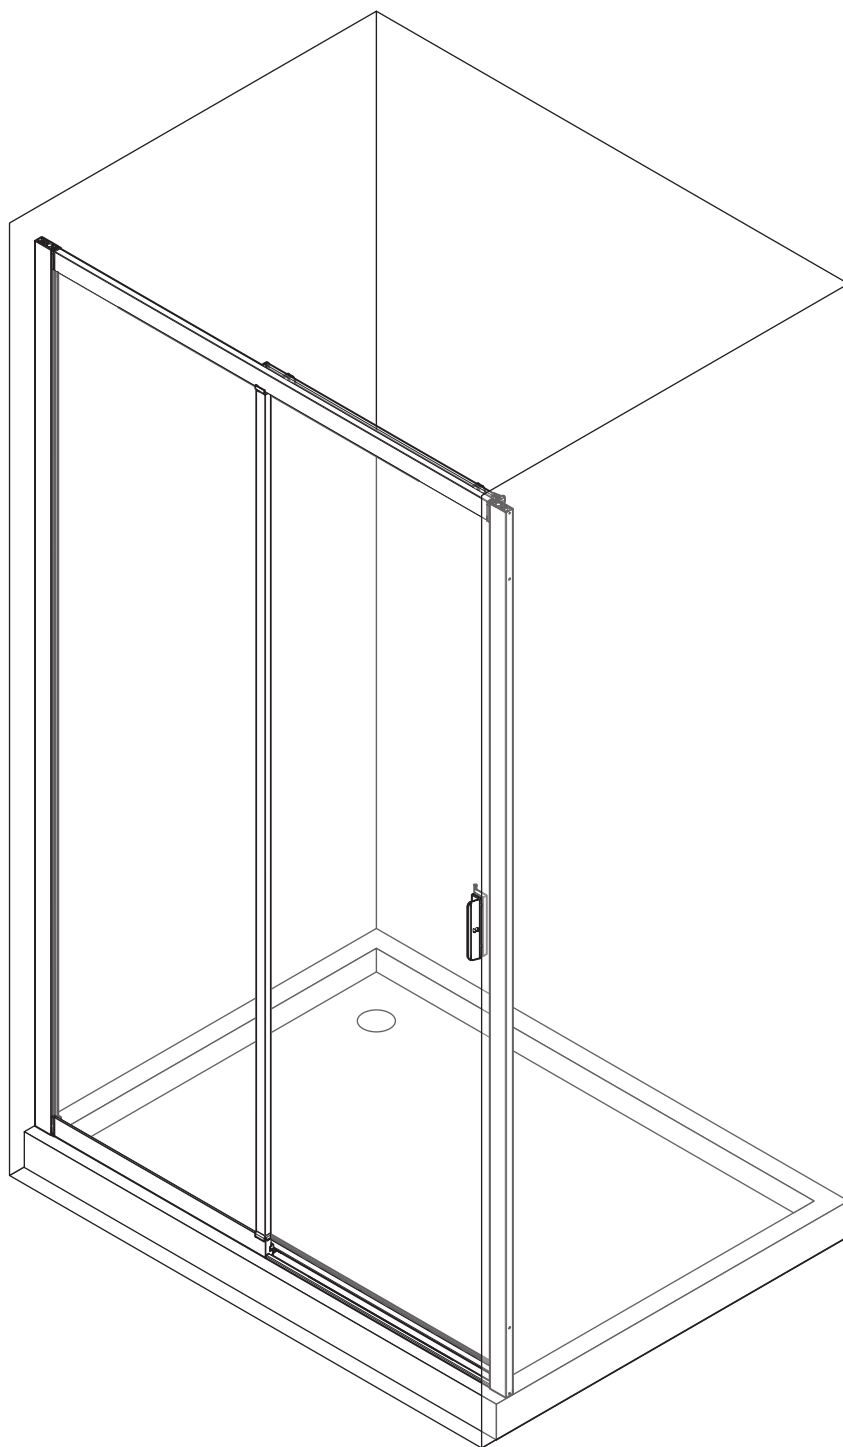

LUNES 2.0

NOVELLINI

2PH

S6 x4

3,5x45 x1

3,5x9,5 x4

4x35 x4

3,5x32 x3

2PH96	L=96-102 cm	2PH138	L=138-144 cm
2PH102	L=102-108 cm	2PH144	L=144-150 cm
2PH108	L=108-114 cm	2PH150	L=150-156 cm
2PH114	L=114-120 cm	2PH156	L=156-162 cm
2PH120	L=120-126 cm	2PH162	L=162-168 cm
2PH126	L=126-132 cm	2PH168	L=168-174 cm
2PH132	L=132-138 cm	2PH174	L=174-180 cm